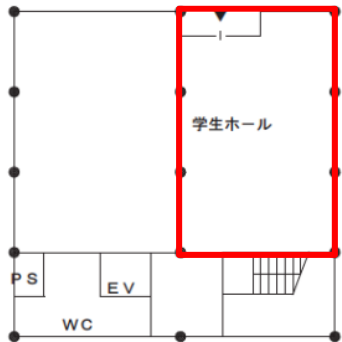

第11回ALC 神戸大会会場

大阪から六甲道まで、JR快速22分、六甲道からバス12分

第11回ALC 神戸大会会場

第11回ALC 神戸大会会場

Lecture Build(LR棟)

受付

LR1階学生ホール

ピロティ

式典

オープニングセレモニー
基調講演
Workshop等
クロージングセレモニー
LR 5階 LR501
300名定員

C棟

オーラル会場1

C3-302
150名定員

オーラル会場2

C4-301
100名定員

ポスター会場