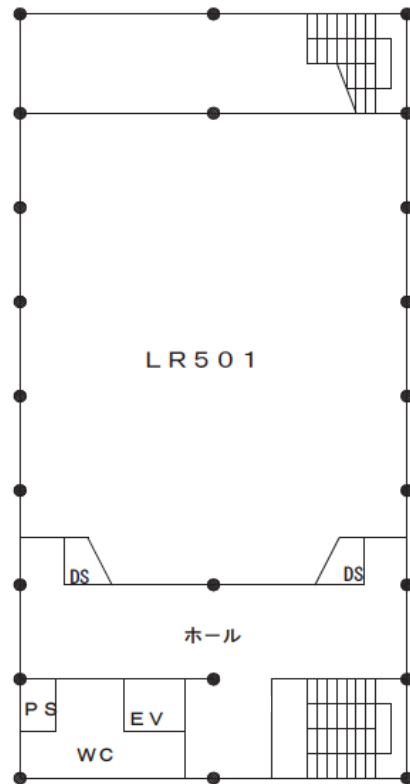

第11回ALC 神戸大会会場

大阪から六甲道まで、JR快速22分、六甲道からバス12分

第11回ALC 神戸大会会場

第11回ALC 神戸大会会場

Lecture Build(LR棟)

受付

LR1階学生ホール

ピロティ

式典

オープニングセレモニー
基調講演
Workshop等
クロージングセレモニー
LR 5階 LR501
300名定員

C棟

オーラル会場1

C3-302
150名定員

オーラル会場2

C4-301
100名定員

ポスター会場

C4-201