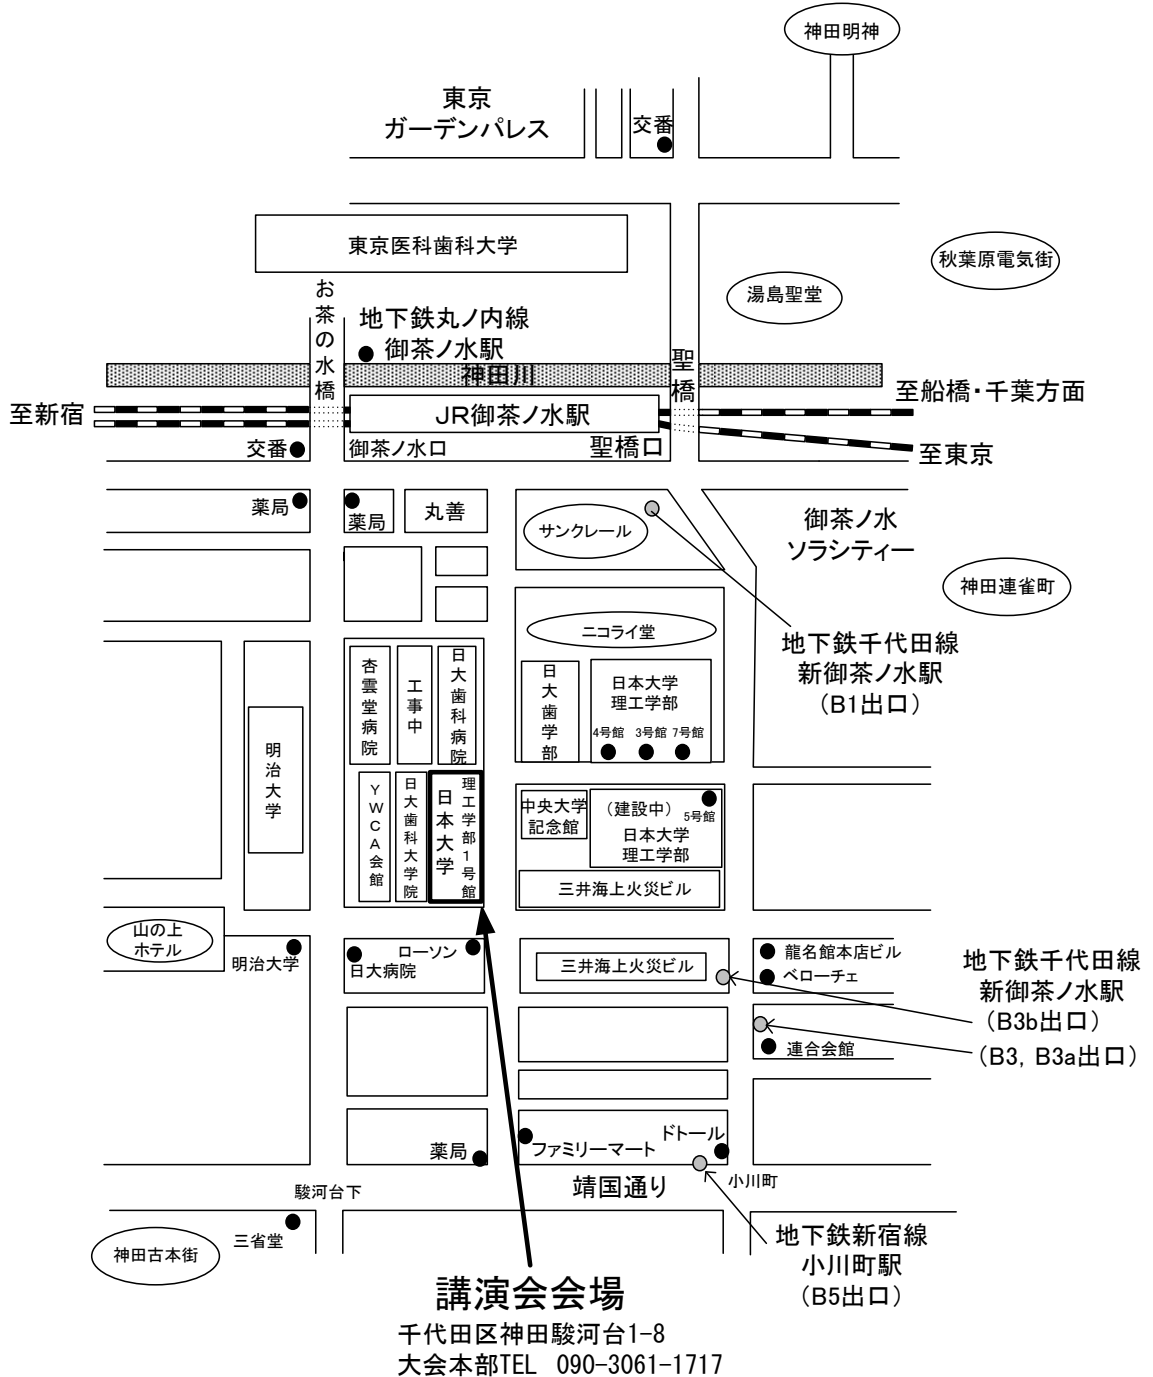

照明学会全国大会講演会会場(日本大学理工学部)の案内図

■交通案内

- ・ JR中央線, 総武線 : 御茶ノ水駅下車 徒歩 3分
- ・ 地下鉄千代田線 : 新御茶ノ水駅下車 徒歩 5分
- ・ 地下鉄丸ノ内線 : 御茶ノ水駅下車 徒歩 8分
- ・ 都営地下鉄新宿線 : 小川町駅下車 徒歩 8分