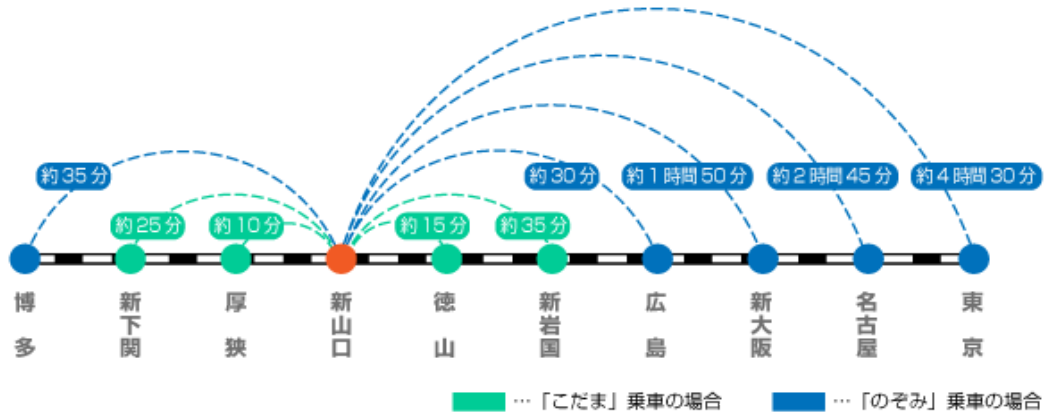

会場までの
アクセス

■新幹線「新山口駅」への所要時間

■新山口駅からのアクセス

■山口宇部空港からのアクセス