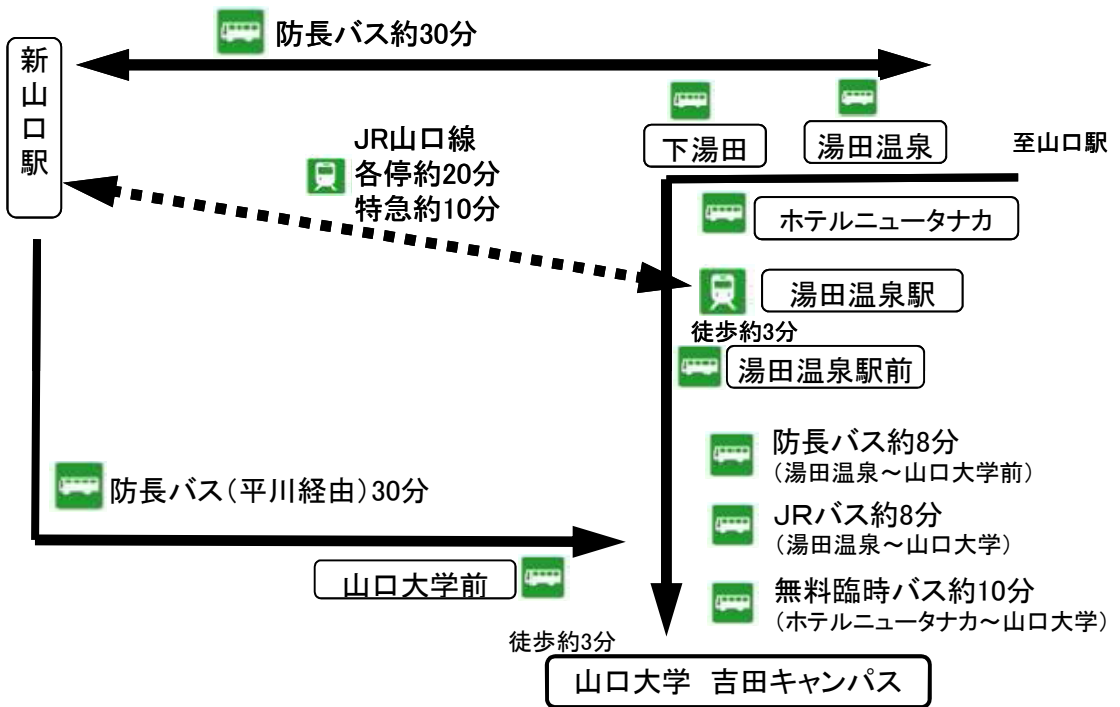

会場までの
アクセス

■新幹線「新山口駅」への所要時間

■新山口駅からのアクセス

■山口宇部空港からのアクセス