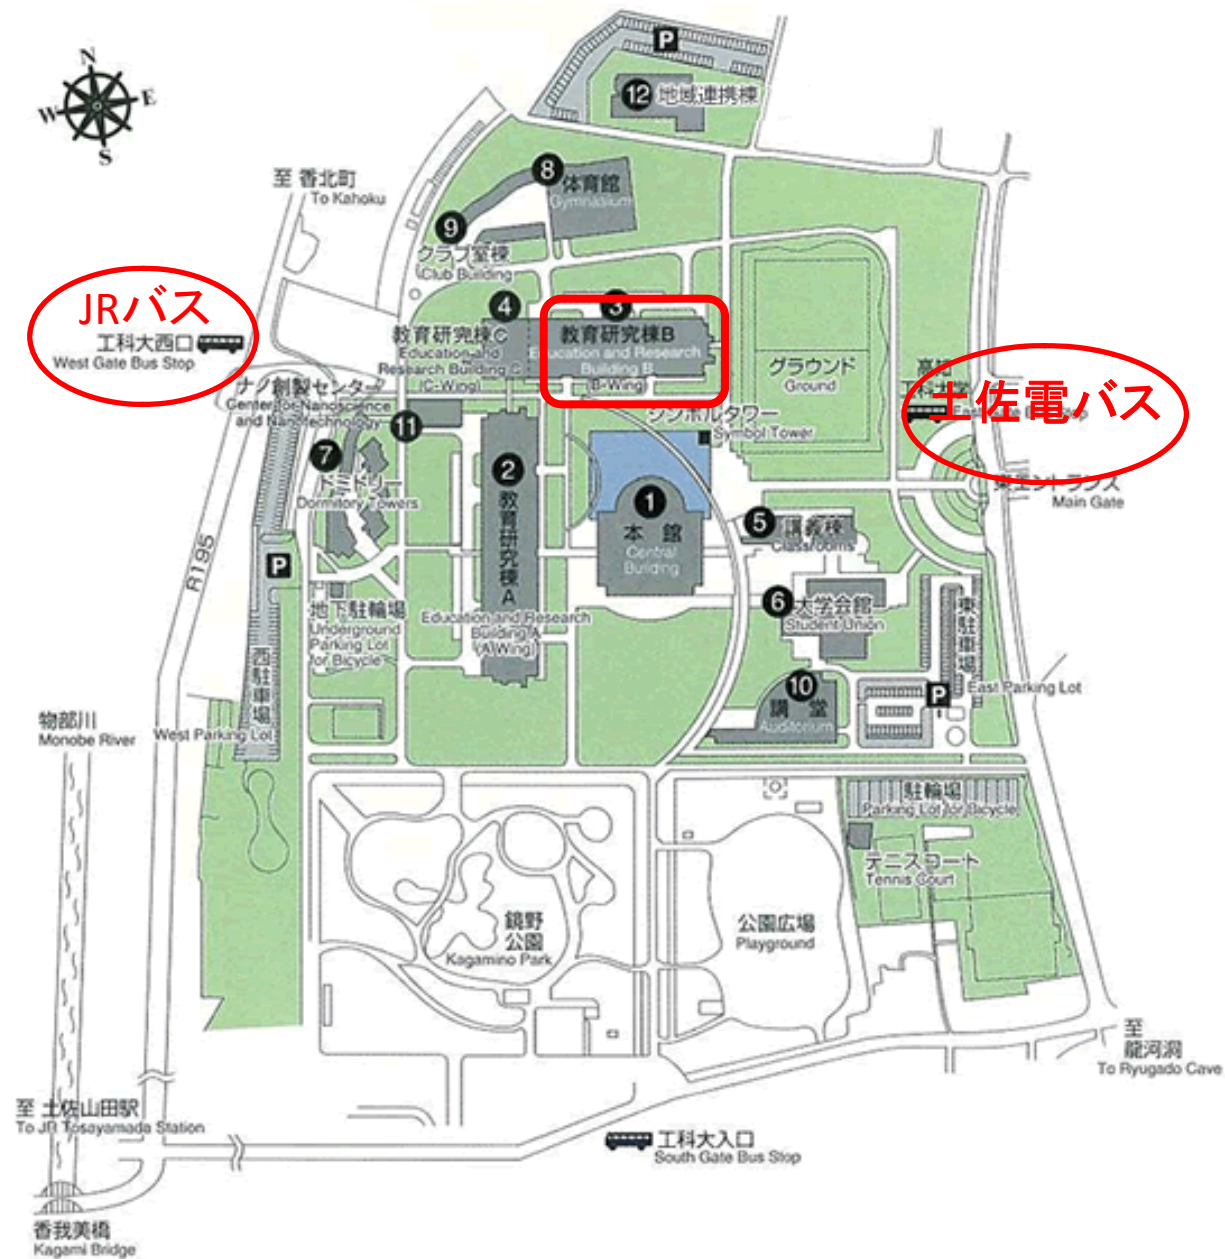

発光型／非発光型ディスプレイ合同研究会
平成23年1月28日(金)、29日(土)
高知工科大学への交通アクセスのご案内

高知工科大学 キャンパスマップ

高知工科大学へのアクセス

1) 電車ご利用の場合

JR岡山~JR土佐山田

(JR土讃線特急南風 約2時間30分)

JR土佐山田駅からのバス

JR土佐山田~工科大西口

(JRバス 大柘線10分)

JR土佐山田~高知工科大学

(土佐電気鉄道バス 神母木線10分)

注)バス会社によって到着場所が異なります。

JRバス時刻表

http://www.jr-shikoku.co.jp/bus/businfo/rosen_tosa/tosa-ototi.htm

土佐電気鉄道バス時刻表

http://www.tosaden.co.jp/bus/timetable_pdf/igenoki.pdf

懇親会終了後、路線バス:大学19:30～はりまや橋20:25

ウェブ 画像 動画 地図 ニュース 書籍 Gmail その他 ▾ New! ヘルプ ログイン

Google マップ はりまや橋 ホテル 地図を検索 検索オプションを表示

ルート・乗換案内 マイマップ 印刷 送信 リンク

日本 > 高知県 > 高知市 > 帯屋町

はりまや橋駅(高知) 付近の ホテル

はりまや橋駅周辺の宿予約 スポンサーリンク
はりまや橋駅の宿予約はじゃらん!
お得なプランや周辺情報も満載
www.jalan.net

● はりまや橋 | ホテル

・1/29(土) 高知市内から大学へのアクセス

はりまや橋7:40 → 高知工科大学8:38 (路線バス)

もしくはJR高知～JR土佐山田～(路線バス)～高知工科大学も可能です。