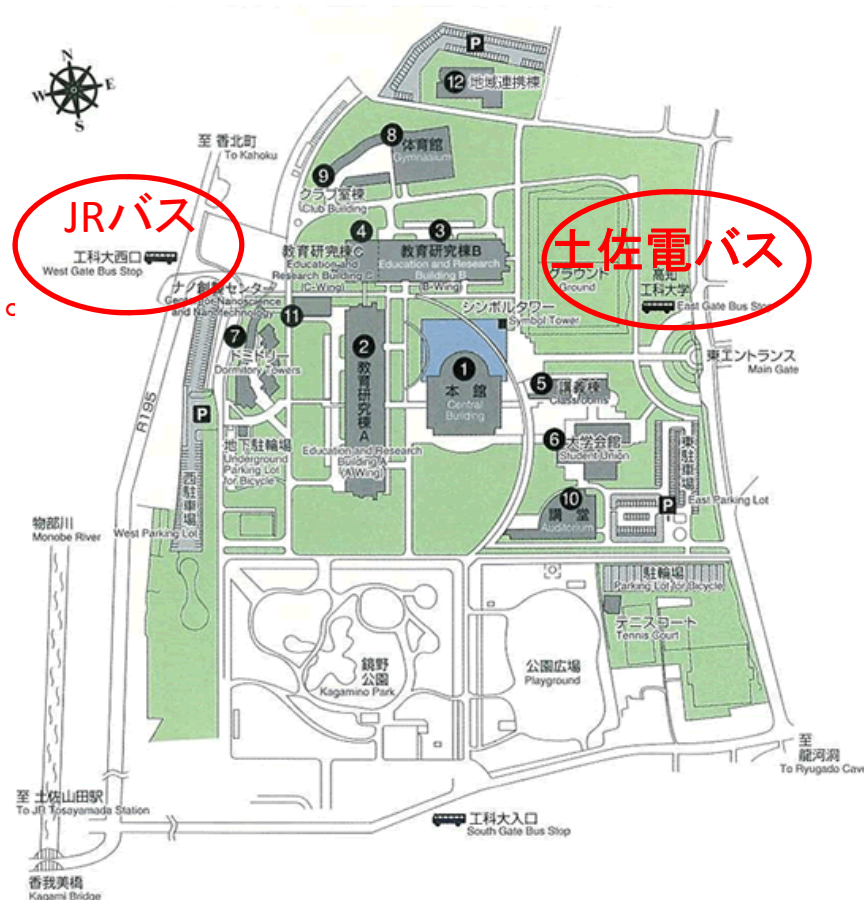

発光型／非発光型ディスプレイ合同研究会
平成23年1月28日(金)、29日(土)
高知工科大学への交通アクセスのご案内

高知工科大学 キャンパスマップ

高知工科大学へのアクセス

1) 電車ご利用の場合

JR岡山~JR土佐山田

(JR土讃線特急南風 約2時間30分)

JR土佐山田駅からのバス

JR土佐山田~工科大西口

(JRバス 大柘線10分)

JR土佐山田~高知工科大学

(土佐電気鉄道バス 神母木線10分)

注)バス会社によって到着場所が異なります。

JRバス時刻表

http://www.jr-shikoku.co.jp/bus/businfo/rosen_tosa/tosa-ototi.htm

土佐電気鉄道バス時刻表

http://www.tosaden.co.jp/bus/timetable_pdf/igenoki.pdf