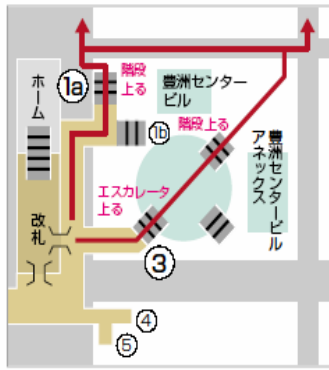

# 豊洲キャンパス施設案内

## Floor Guide

校舎内全面禁煙にご協力ください

～喫煙は 〃 印場所をお願いします～

# 芝浦工業大学 豊洲キャンパス アクセスマップ

※キャンパス内に駐車場がございませんので、お車でのご来臨はご遠慮ください。

地下鉄有楽町線豊洲駅  
1aまたは3番出口より徒歩7分

## A C C E S S

※ ( )内は豊洲駅及び越中島駅までの所要時間