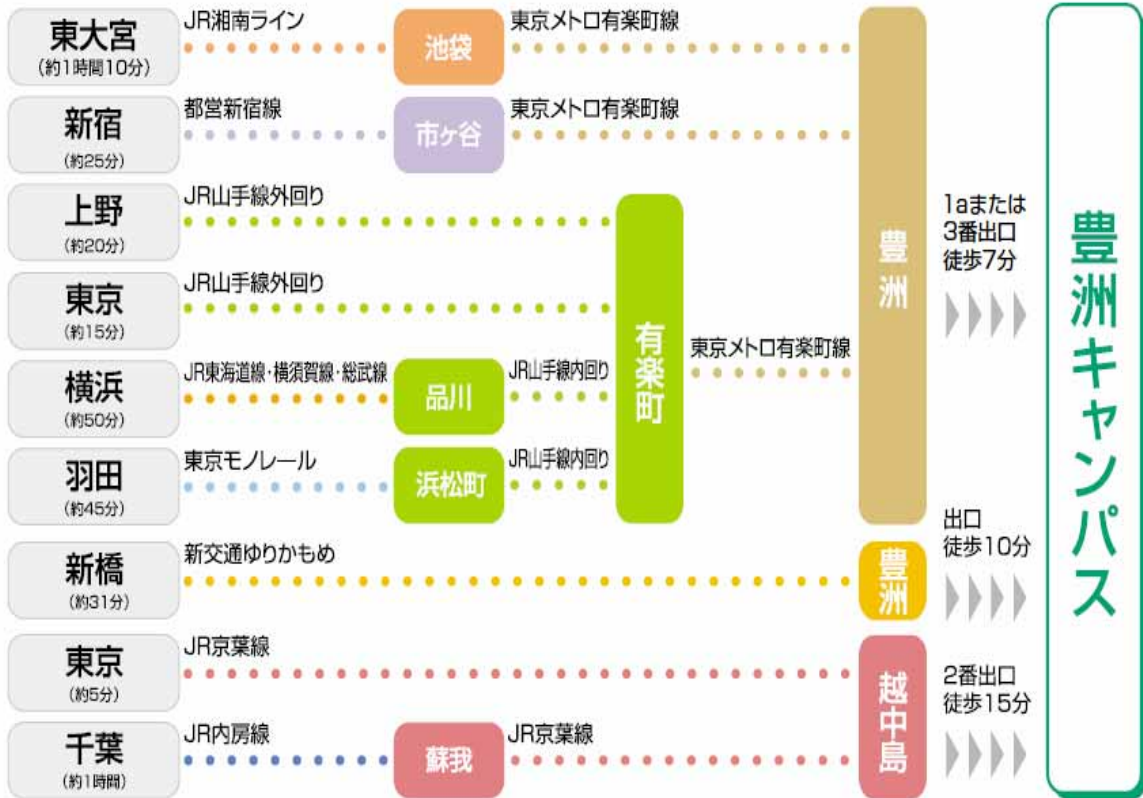

A C C E S S

※ ( )内は豊洲駅及び越中島駅までの所要時間