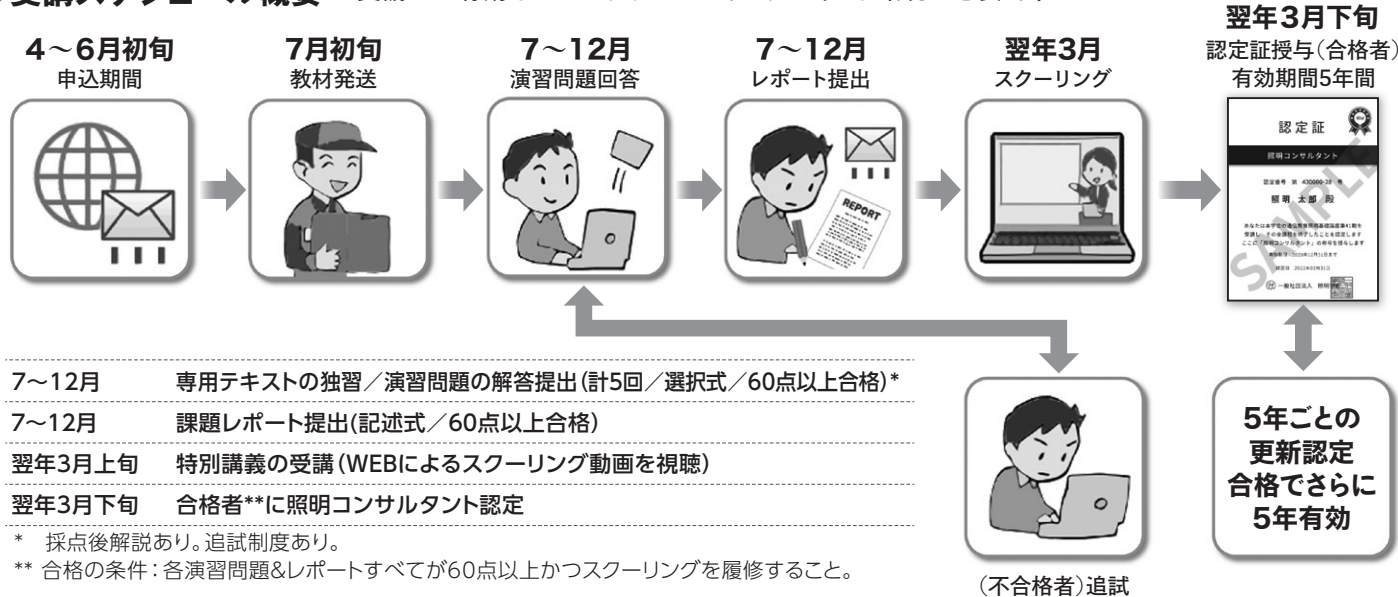

Q 「照明基礎講座」とはどんなプログラムですか？

「照明」に関する総合的／全般的知識を学習できる通信教育講座です。最新情報を取り込みながら改訂を重ね、40年以上の実績があります。本講座オリジナルのテキストは、大学教授、照明技術者、照明デザイナーなど、様々な分野の専門家が執筆しています。その内容は、光／照明の物理的基礎から、LED・有機ELなどの光源、照明器具・配線器具などのハード、各分野の照明設計手法、照明制御などのソフト、関連法令の解説、環境問題など、照明に関わる幅広い内容が含まれます。テキスト受講だけでなく、照明の最新情報を動画配信にて視聴するスクーリングもプログラムに含まれます。

Q 「照明コンサルタント®」とはどのような資格ですか？

(一社)照明学会が認定する資格で有効期限は5年間です。5年ごとの更新認定を受講すると、さらに5年間有効期限を延長する制度となっており、有資格者の実力を確認する信頼性に重点を置いた認定システムとなっています。電気・建築・設備・インテリア関係の方はもちろん、学生、インテリアに興味のある一般の方など、多くの合格者が「照明コンサルタント®」を取得し活躍されています(受講者の合格率は実績平均で80%以上です)。

●2025年お申込受付期間：2025年4月1日(火)～6月5日(木) (最大受講者数2,500名／先着順)

●受講スケジュール概要 受講には有効なメールアドレスとインターネット環境が必要です

●受講料：WEB解答(インターネットによるオンライン解答)

一般の方	29,590円(税込み)
学生の方(学割※)：社会人学生も可)	19,800円(税込み)

※2025年4月現在有効な学生証のコピー提出が必要

●お申込方法：当学会ホームページからのインターネット申込(※)又は申込書の郵送

※お申込サイト：<https://www.ieij.or.jp/educate/request.html>

●お支払方法：銀行振込・コンビニエンスストア支払(※)・クレジットカード支払(※)

※郵送による申込の場合は銀行振込のみ(申込書に振込票写しを添付)
振込手数料(お申込者負担)が掛からないコンビニ・クレジットカード支払いが便利です。

10名以上の一括お申込の場合は受講料の10%割引制度があります(学割対象者を除く)。詳細については、お問い合わせください。

詳しくはこちら → <https://www.ieij.or.jp/educate/kiso.html>

一般社団法人 照明学会 通信教育担当

〒101-0048 東京都千代田区神田司町2-2-2 大森ビル8F

TEL: 03-5294-0105(平日10:00-17:00) Email: education@ieij.or.jp FAX: 03-5294-0102

詳細はこちら