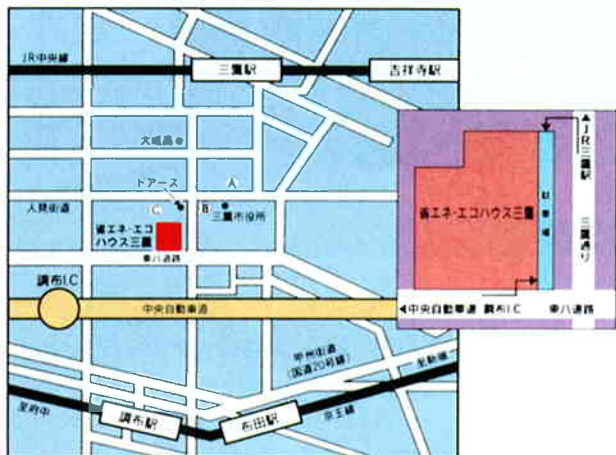

し、離れると自動消灯します。などがあります。これらの照明機器を実際にお使いいただき、高齢者の方にとっての便利さを実感していただけます。さらに、このコーナーでは高齢者の日常生活を実際に体験していただけるように高齢者疑似体験セットも用意されています。

また、「住まい方スペース」の省エネルギーコーナーでは気密・断熱材による省エネ効果のご紹介や、家電製品の電力消費量をメーターにより確認することで省エネについてお考えいただけるようになっていきます。

センターハウスだけでなく、省エネルギーモデルハウスと高齢者対応実験住宅でも様々な工夫をこらした技術や設備をご覧くださいことができます。ぜひ、「省エネ・エコハウス三鷹」に足をお運びになってはいかがでしょうか。みなさまの「人と環境に優しい住まいと暮らし」のお役に立てることと思います。