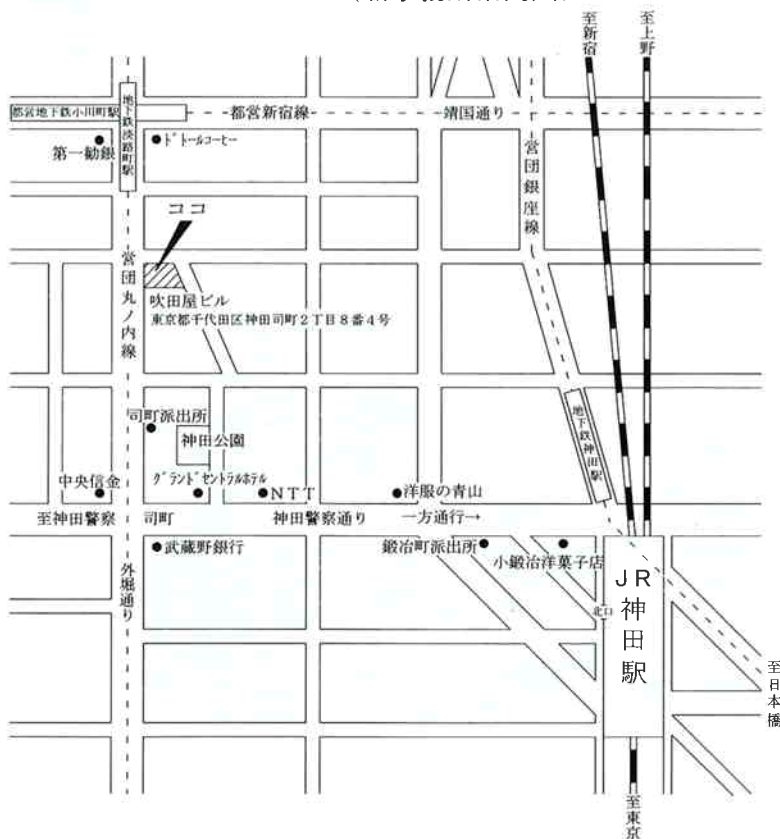

照明普及会事務局 事務所移転のお知らせ

(新事務所案内図)

当会事務局は、照明学会の移転に伴い、併せて移転することになりましたので会員各位にお知らせいたします。

なお、照明学会東京支部、日本照明委員会各事務局も併せて移転になります。

記

移転期日：平成7年8月12日(土)～13日(日)

8月9日(水)～18日(金)までは移転作業のため至急の場合を除いて業務は休ませていただきます。

17日、18日は振替休業になります。

業務開始日：平成7年8月21日(月)

9：00～17：20

移転先：〒101 東京都千代田区神田司町二丁目8番4号 吹田屋ビル 3階

新電話番号：03-5294-0101

新FAX番号：03-5294-0102

交通：①JR神田駅 山手線・京浜東北線〔快速は停車しません〕中央線利用 北口より徒歩6分

②地下鉄銀座線神田駅 6番出口 徒歩5分

③地下鉄丸の内線淡路町駅 A2出口 徒歩1分

④都営地下鉄新宿線小川町駅 A4出口 徒歩1分
(徒歩時間は、出口よりの所要時間です。)