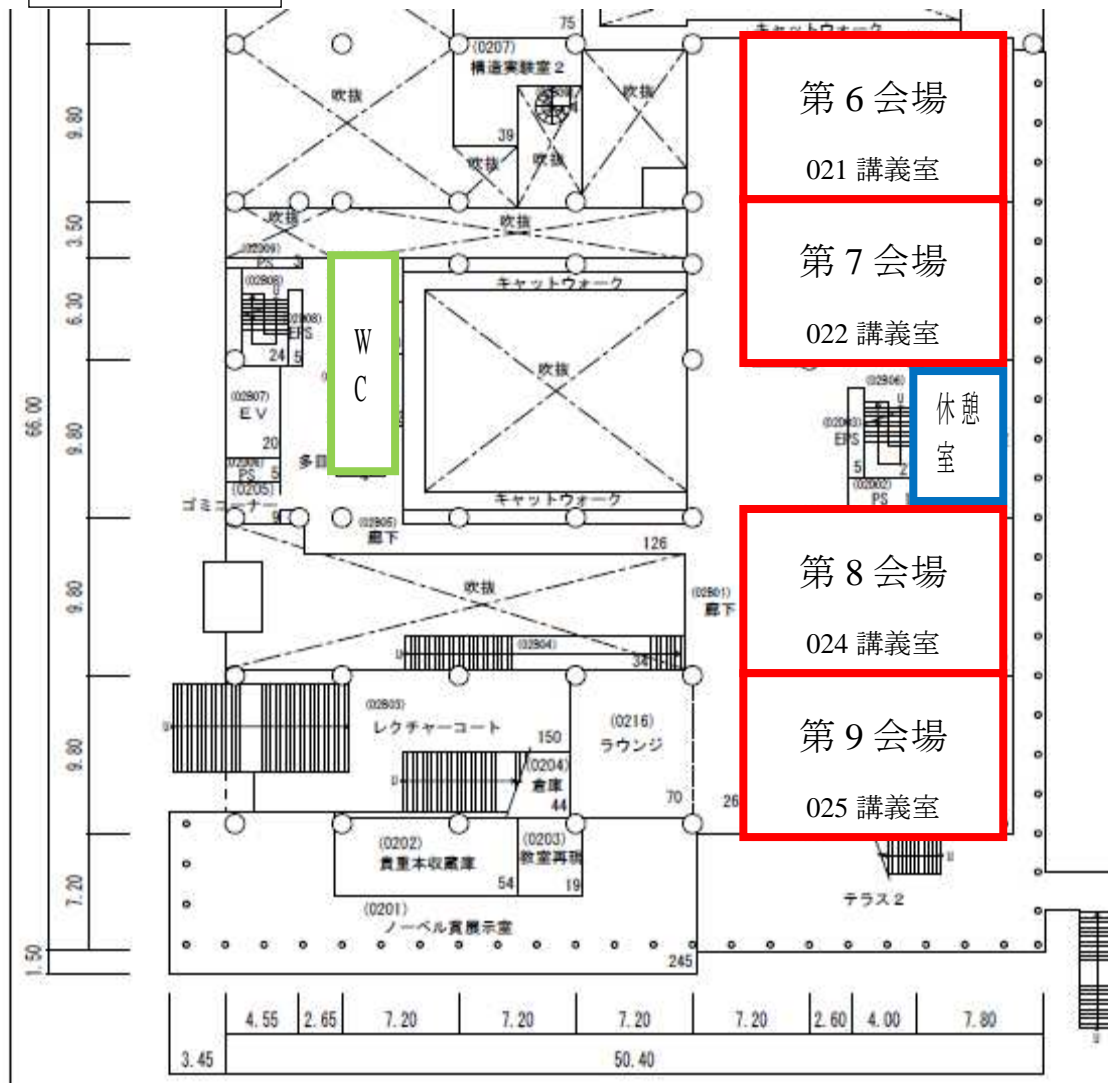

名古屋大学東山キャンパス

I B 電子情報館

1階

2階

E S 総合館 1 階

E S 総合館 2階

E S 総合館 3 階

・JR 名古屋駅・名鉄新名古屋駅・近鉄名古屋駅から

名古屋駅「桜通口」で、東山線に乗り。本山駅で地下鉄名城線右回り(八事方面)に乗り換え、名古屋大学駅下車。所要時間約 30 分(乗換含)

または名古屋バスターミナル 2 番のりばから市バス名駅 17 名古屋大学行きに乗り、終点名古屋大学下車。所要時間約 35 分

・JR 金山駅・名鉄金山駅から

地下鉄名城線左回り(新瑞橋・八事方面)に乗りし、名古屋大学駅下車。所要時間約 25 分

【航空機】

- ・中部国際空港から