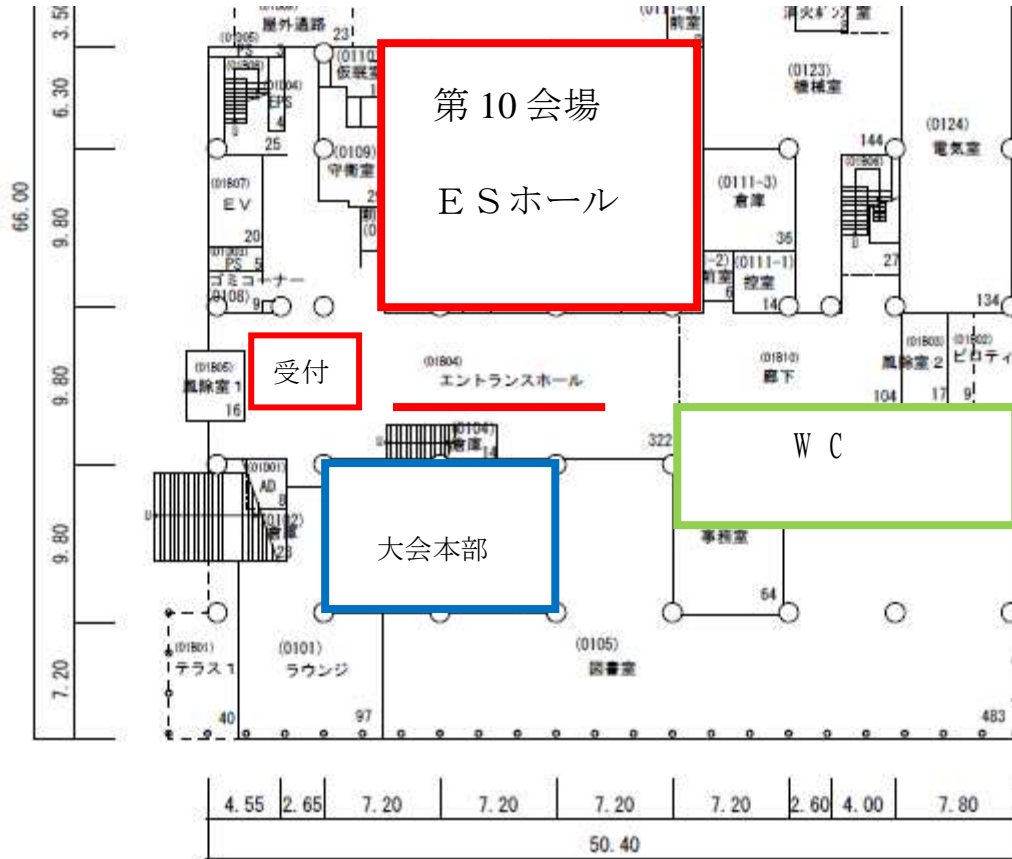

名古屋大学東山キャンパス

I B 電子情報館

1階

2階

E S 総合館 1 階

E S 総合館 2階

E S 総合館 3 階

・JR 名古屋駅・名鉄新名古屋駅・近鉄名古屋駅から