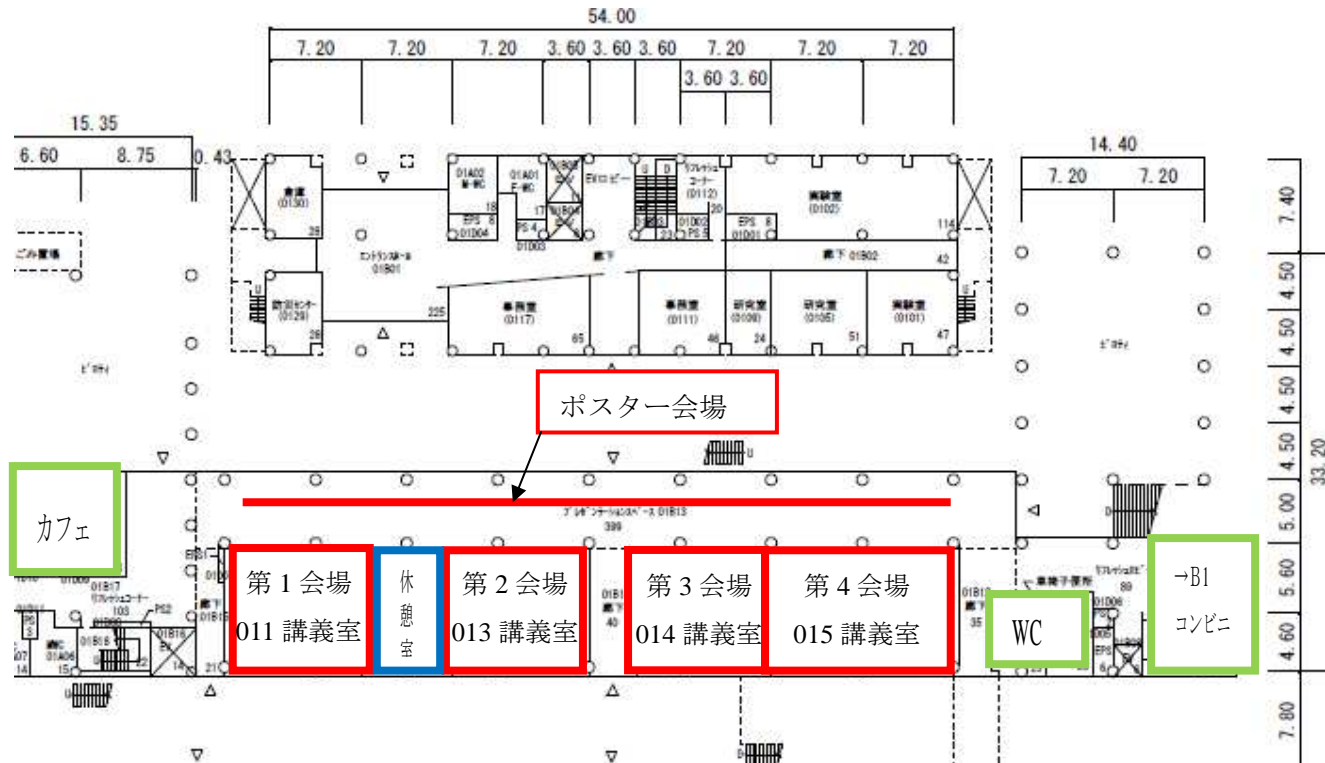

名古屋大学東山キャンパス

I B 電子情報館

1階

2階

E S 総合館 1 階

E S 総合館 2階

E S 総合館 3 階

・JR 名古屋駅・名鉄新名古屋駅・近鉄名古屋駅から