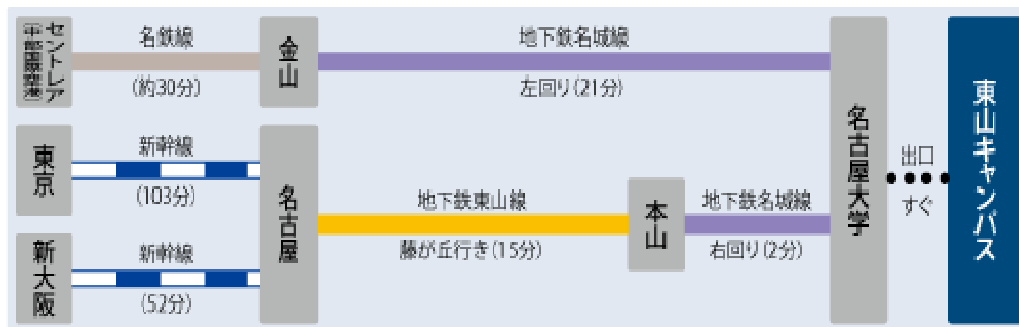

名古屋大学東山キャンパス

I B 電子情報館

1階

2階

E S 総合館 1 階

E S 総合館 2階

E S 総合館 3 階

・JR 名古屋駅・名鉄新名古屋駅・近鉄名古屋駅から

名古屋駅「桜通口」で、東山線に乗り。本山駅で地下鉄名城線右回り(八事方面)に乗り換え、名古屋大学駅下車。所要時間約 30 分(乗換含)

または名古屋バスターミナル 2 番のりばから市バス名駅 17 名古屋大学行きに乗り、終点名古屋大学下車。所要時間約 35 分

・JR 金山駅・名鉄金山駅から

地下鉄名城線左回り(新瑞橋・八事方面)に乗りし、名古屋大学駅下車。所要時間約 25 分

【航空機】

- ・中部国際空港から