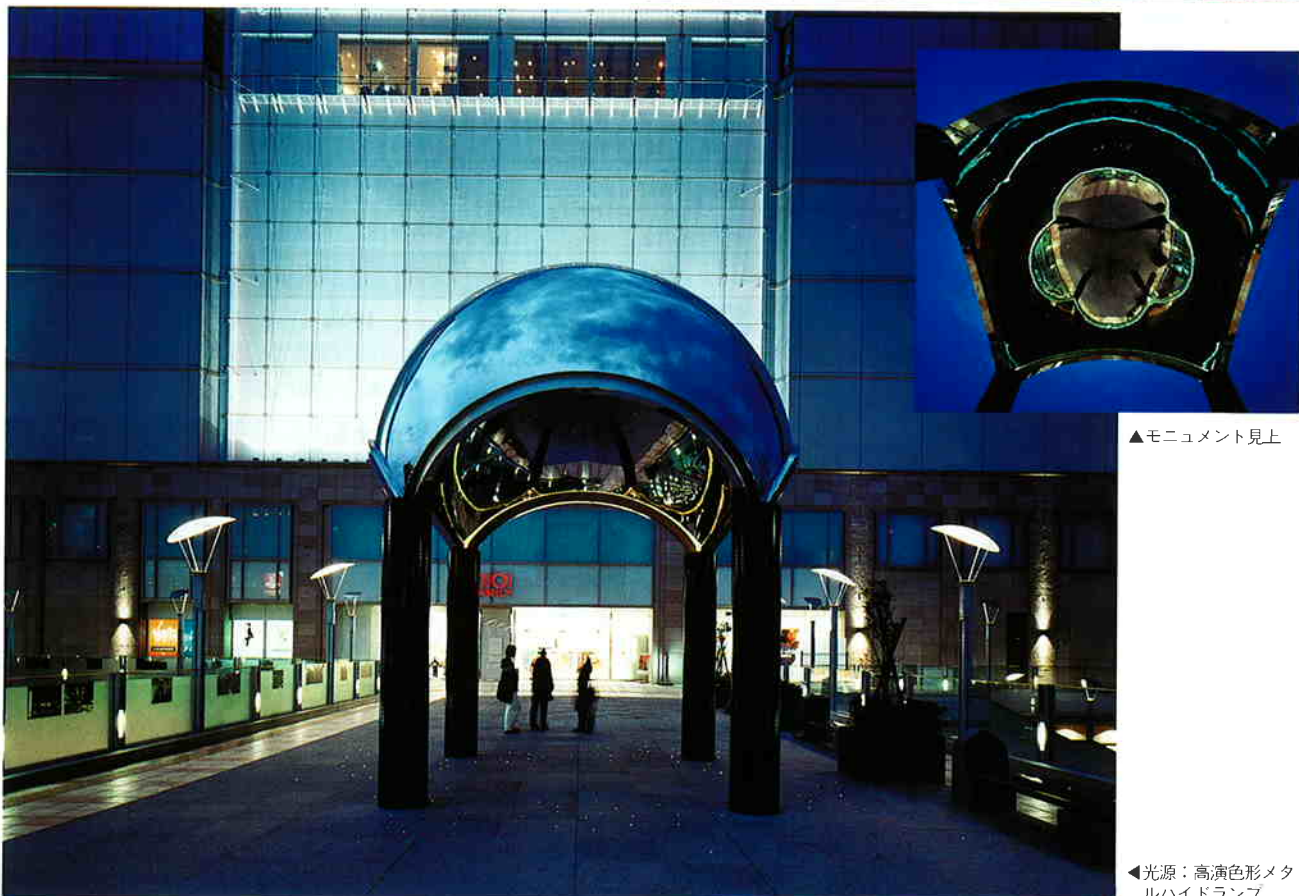

NEWS

あかりのたより

【施設例紹介】

- 志木駅東口第一種市街地再開発事業
- 新港サークルウォーク
- 八王子みなみ野西口駅前広場
- マリンパル荻岐
- 宮城県総合運動公園スタジアム

【平成12年照明普及賞候補の募集】

【東大駒場省エネ街路灯システム】

【九州地区活動状況】

【新刊案内】

【イベントのお知らせ】

第38号

平成12年11月

View

施設例紹介(part1)

● 志木駅東口第一種市街地再開発事業 (埼玉県)

駅前のイメージを一新する街づくりの中で、デッキが果たす役割は大きく、中央部に配置されたモニュメント床面には光ファイバーが埋め込まれており、152ポイントの先端部より光を演出しています。

光の変化は4つのシーケンスにプログラムされており、20分間隔でモニュメント内側鏡面部に、蛍か星空のような幻想的な光りを点滅させます。

(資料提供：
ヤマギワPDC)
外観全景▶

▲モニュメント見上

◀光源：高演色形メタルハイドランプ