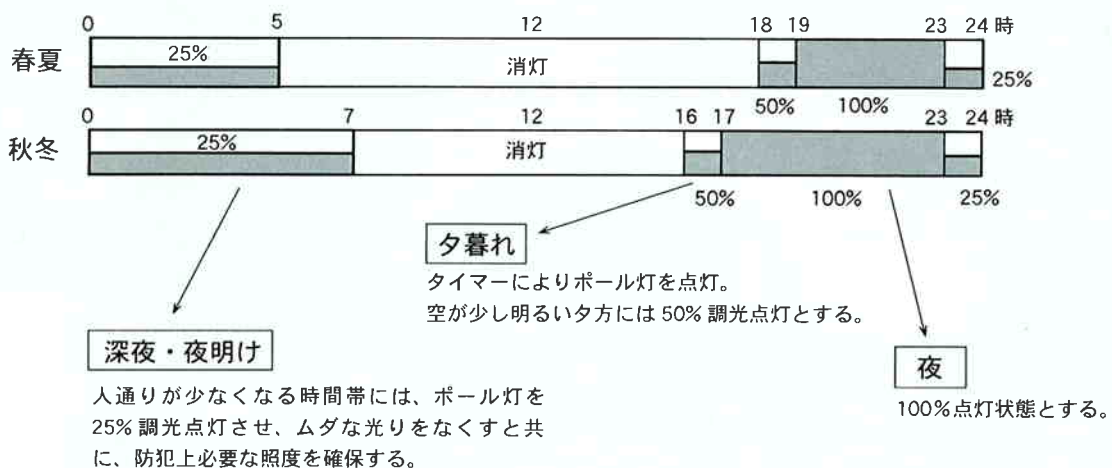

<点灯パターン>

(図1)

▲上図のような細やかな点灯制御をすることにより、照明電力を抑え省エネをはかると共に、深夜時間帯での周囲への光害を最小のものとしています。

(資料提供：三菱電機照明)

編集スタッフ

主査：小澤弘士(関西電力)、幹事：織田光枝(松下電工)
委員：小川史世(岩崎電気)、秋津純子(小糸工業)、平野里香(東芝ライテック)
水島保之(三菱電機照明)、頼本雄高(ヤマギワ)、濱本隆義(関西電力)
押田直子(照明学会)