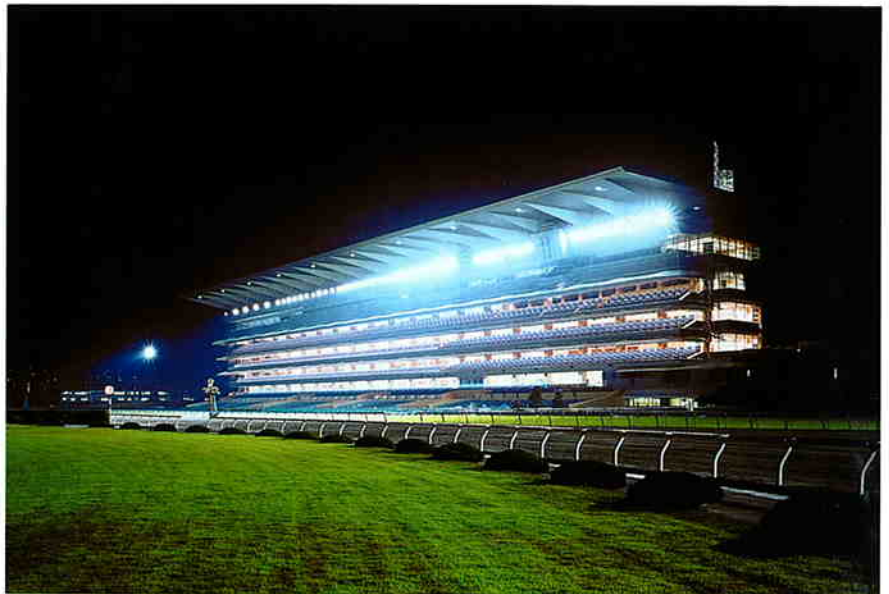

施設例紹介(Part2)

●北海道立総合体育センター
“きたえーる”

北海道立総合体育センターは、北海道立札幌中島体育センター別館の老朽化に伴い、全面的に移転改築されまし

た。最大1万人収容のメインアリーナのほかサブアリーナ、武道室、弓道室などを併設する多目的イベント施設として親しまれています。

(資料提供：松下電工)

●小倉競馬場

北九州市小倉にある小倉競馬場では、平成11年7月、競馬場の全面改築に伴い、照明設備の増灯を実施しました。馬場照明は早朝時の調教用、また開催中に悪天候でスタンド前が見えにくい時に使用し、レース開催業務、並びにファンサービスを目的としています。